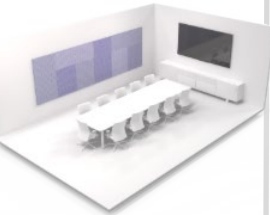

Logitech TAP
中~大会議室パッケージ
TAP + Rally Bar
オープン価格